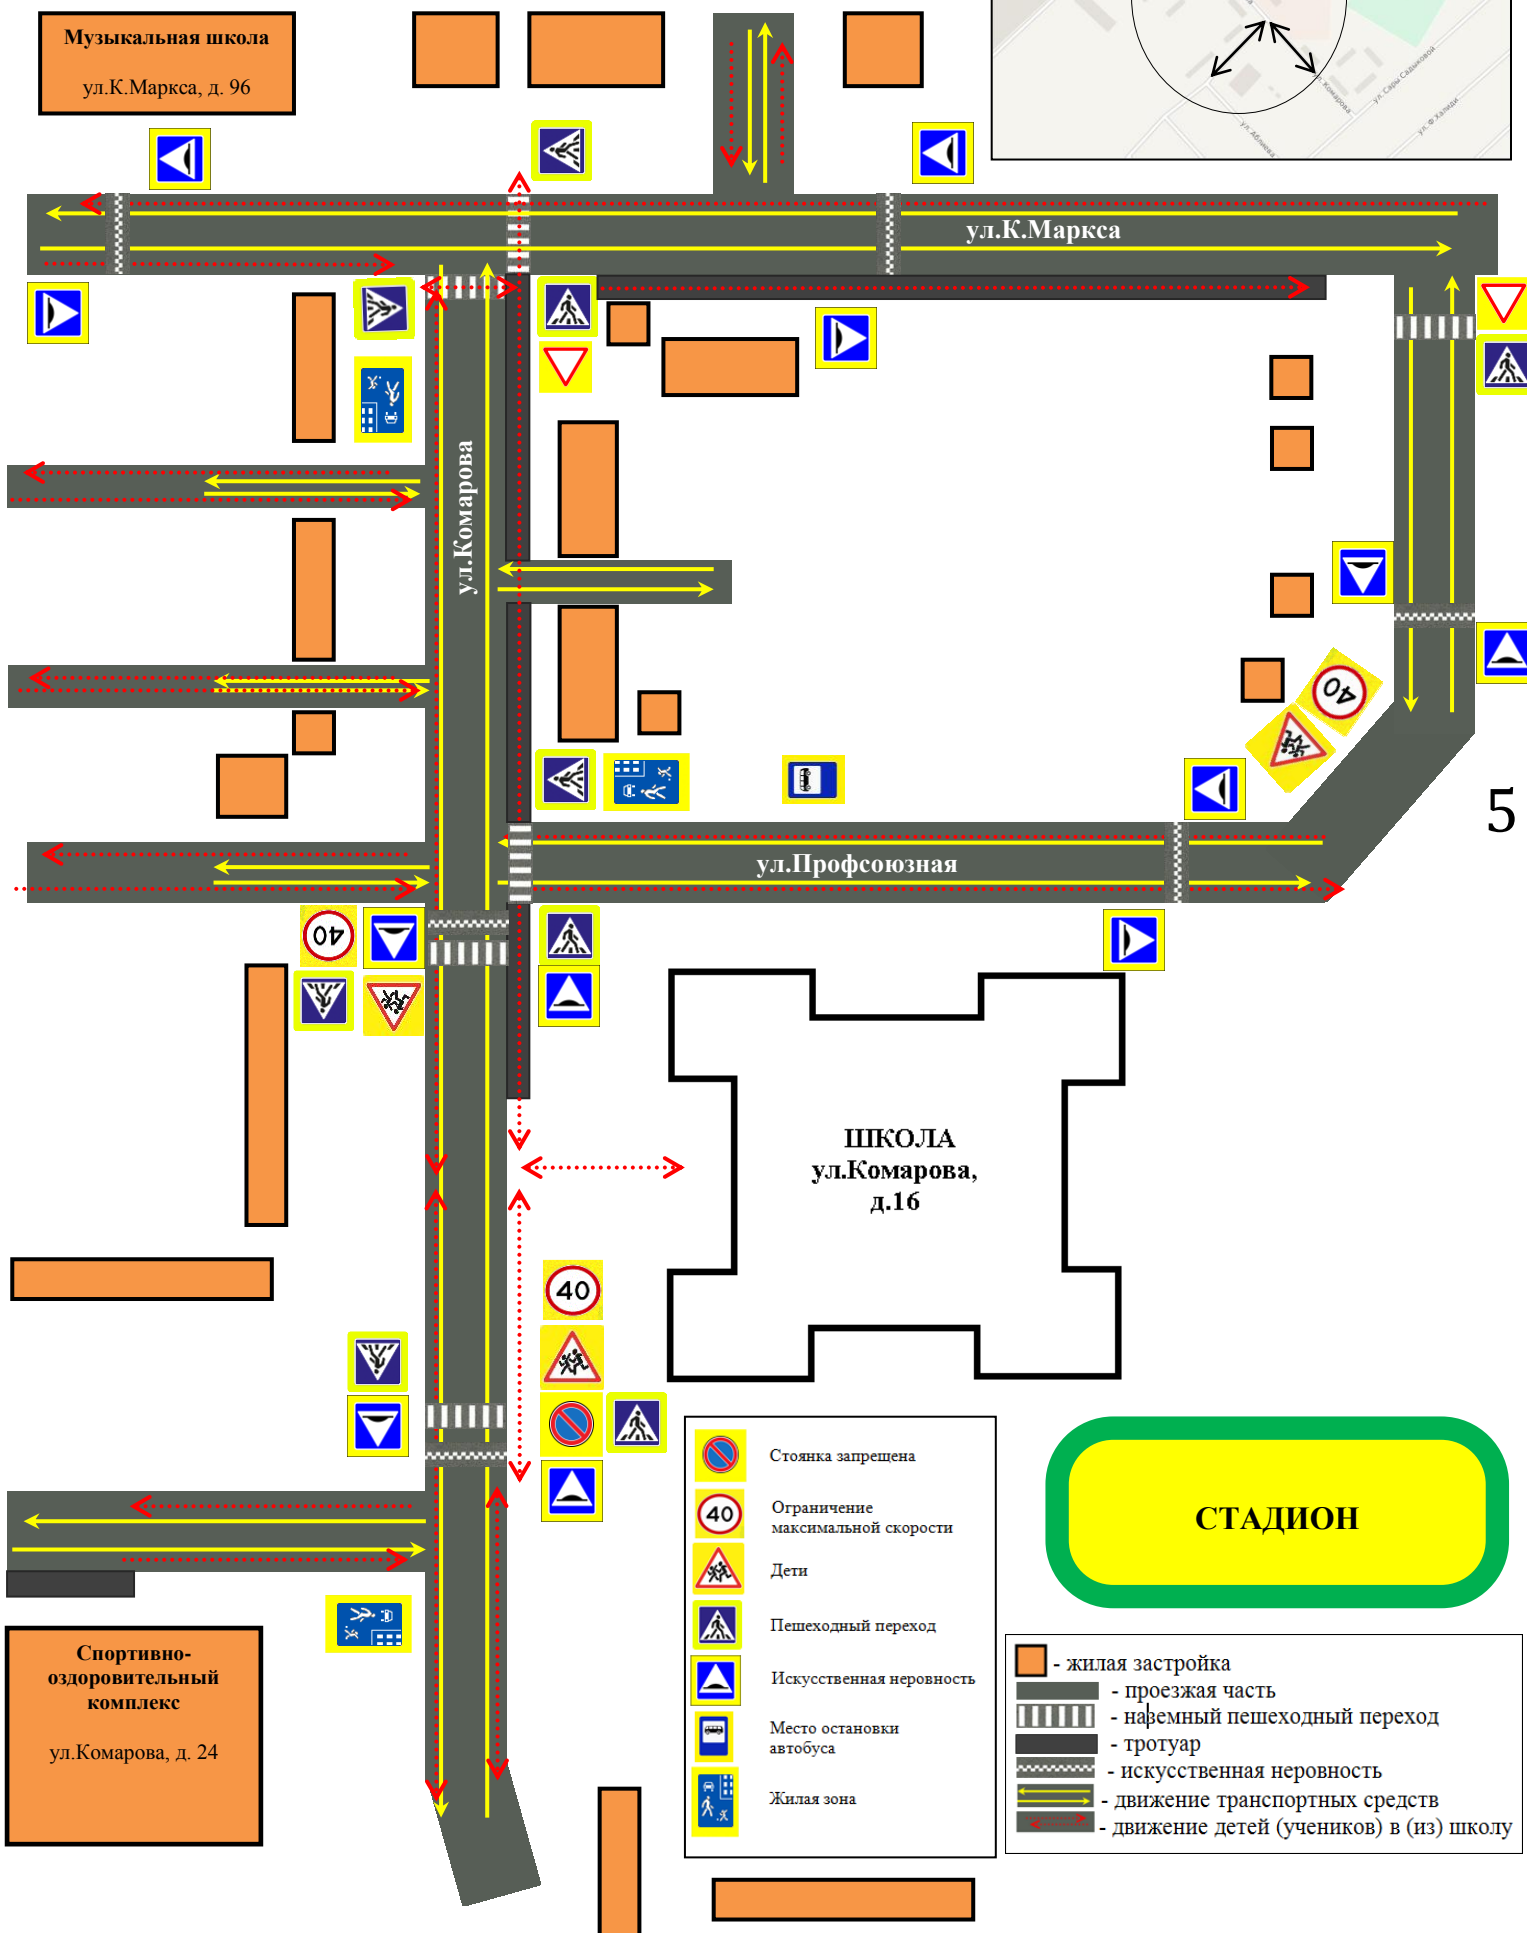

# I. План-схемы МБОУ «Камскоустынская СОШ».

## План-схема района расположения школы, пути движения транспортных средств и детей (учеников)

Музыкальная школа  
ул.К.Маркса, д. 96

Спортивно-оздоровительный комплекс  
ул.Комарова, д. 24

ШКОЛА  
ул.Комарова,  
д.16

СТАДИОН

-  Стоянка запрещена
-  Ограничение максимальной скорости 40
-  Дети
-  Пешеходный переход
-  Искусственная неровность
-  Место остановки автобуса
-  Жилая зона

-  - жилая застройка
-  - проезжая часть
-  - наземный пешеходный переход
-  - тротуар
-  - искусственная неровность
-  - движение транспортных средств
-  - движение детей (учеников) в (из) школу